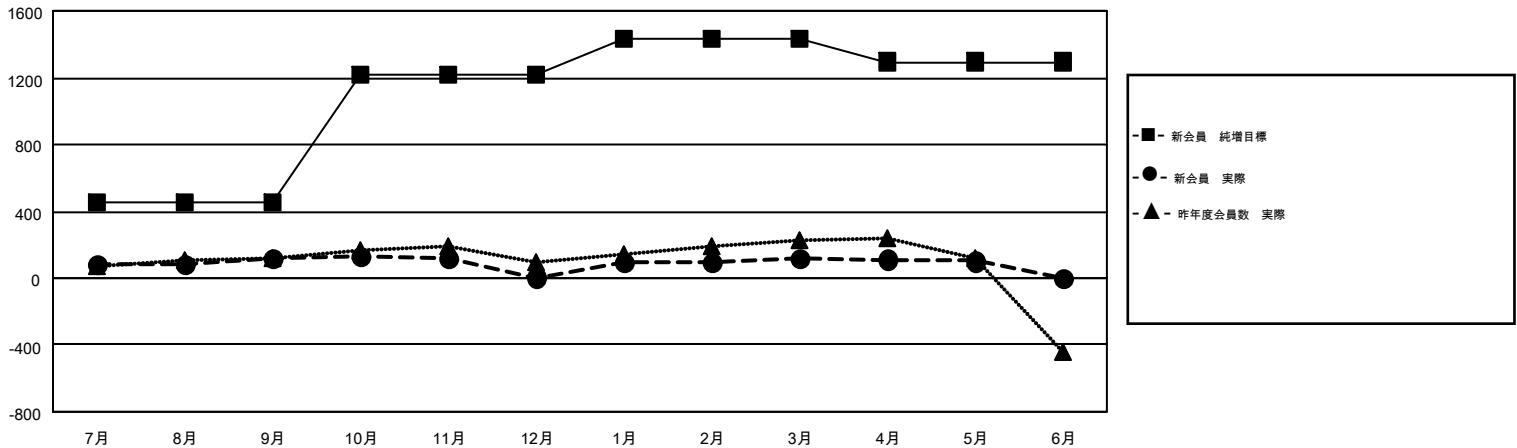

GMT MONTHLY MEMBERSHIP PROGRESS REPORT

Results as of: 5/31/2017

Multiple District 330

LOCATION: JAPAN

GMT: MASAYUKI KANEKO

GMT会則地域 5-Jap

クラブ				名			
結果: 2016-2017				結果: 2016-2017			
四半期	新クラブ目標	新クラブ	解散クラブ	四半期	新会員 (再入会と転入を含めない) 純増目標	新会員 (再入会と転入を含めない) 実際	退会者 (転籍を含む) 実際
7月/8月/9月	2	0	0	7月/8月/9月	455	371	248
10月/11月/12月	2	0	0	10月/11月/12月	760	126	243
1月/2月/3月	3	1	0	1月/2月/3月	215	260	145
4月/5月/6月	1	0	2	4月/5月/6月	-135	111	130

新クラブ目標及び実績累計

会員目標及び実績累計

解散クラブ: 2	296 CLUBS OF 452 一名以上の新会員を登録	男女別 男性 10,433 (77.83%) 女性 2,971 (22.17%)
退会者 物故会員 108 クラブ解散 27 その他 631 合計 766	会員累計データを見るには、ここをクリック	世帯主/家族会員合計 4,379 国際会費半額の家族会員 2,684