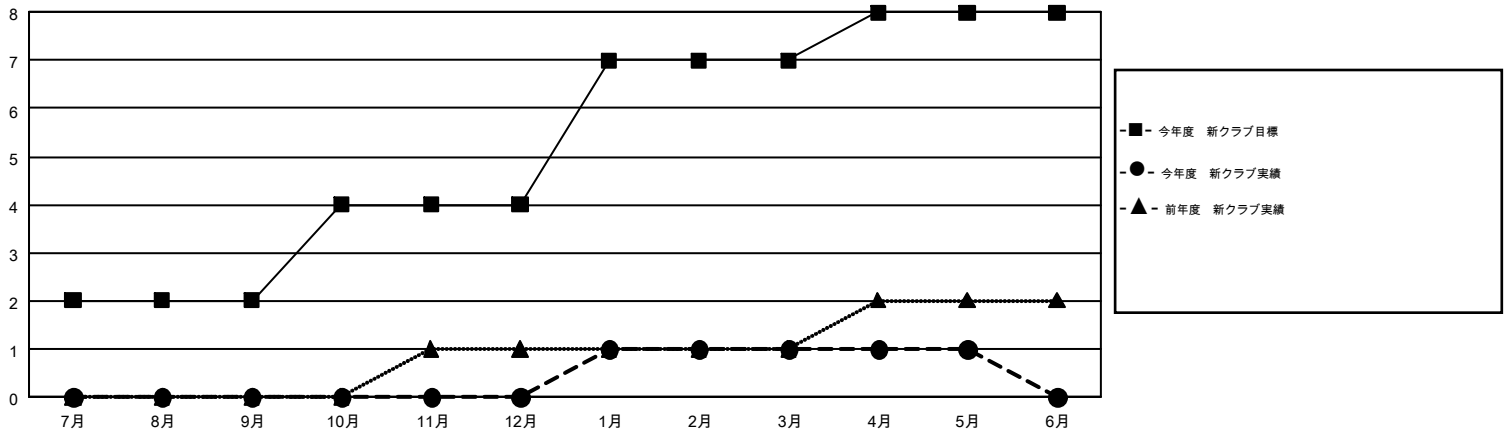

GMT MONTHLY MEMBERSHIP PROGRESS REPORT

Results as of: 5/31/2017

Multiple District 330

LOCATION: JAPAN

GMT: MASAYUKI KANEKO

GMT会則地域 5-Jap

クラブ				名			
結果: 2016-2017				結果: 2016-2017			
四半期	新クラブ目標	新クラブ	解散クラブ	四半期	新会員 (再入会と転入を含めない) 純増目標	新会員 (再入会と転入を含めない) 実際	退会者 (転籍を含む) 実際
7月/8月/9月	2	0	0	7月/8月/9月	455	371	248
10月/11月/12月	2	0	0	10月/11月/12月	760	126	243
1月/2月/3月	3	1	0	1月/2月/3月	215	260	145
4月/5月/6月	1	0	2	4月/5月/6月	-135	111	130

新クラブ目標及び実績累計

会員目標及び実績累計

解散クラブ: 2	296 CLUBS OF 452 一名以上の新会員を登録	男女別 男性 10,433 (77.83%) 女性 2,971 (22.17%)
退会者 物故会員 108 クラブ解散 27 その他 631 合計 766	会員累計データを見るには、ここをクリック	世帯主/家族会員合計 4,379 国際会費半額の家族会員 2,684